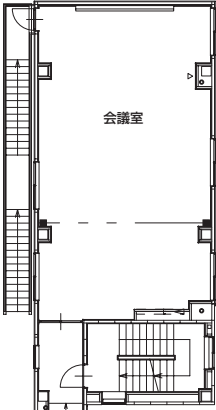

庁舎案内

六郷庁舎

2階

町長職務執行者 … 藤嶋長右工門

【町長公室】

室長 …………… 小原 正彦
参事(兼)室長補佐 … 高橋 薫

【行政推進班】

室長補佐(兼)班長 … 池田 茂基
上席主任 …………… 奥山智佳等
主任 …………… 佐藤 剛
主任 …………… 渋谷 望
主事 …………… 武藤 弥生
技師 …………… 佐藤 浩史

【秘書広報班】

室長補佐(兼)班長 … 大阪佳代子
主任 …………… 九島 圭子
主任 …………… 深澤 文仁
主事 …………… 澤野 友美
上席主任技師 ……… 煤賀 龍一
技師 …………… 小田長 衛

【総務課】

主幹(兼)課長 ……… 二藤 誠祥
参事(兼)課長補佐 … 草薙 正子

【行政班】

課長補佐(兼)班長 … 高橋 潔
主査 …………… 藤田 信晴
主査 …………… 小田長光仁
上席主任 …………… 及川妃都美
主任 …………… 鈴木 淳
上席主任技師 ……… 高橋 幸子
主任技師 …………… 谷口 綾子

【財政班】

主査(兼)班長 ……… 本間 和彦
上席主任 …………… 高橋 博和
主任 …………… 照井 修
主事 …………… 西鳥羽博子

【管財班】

主査(兼)班長 ……… 高橋 久也
上席主査 …………… 佐々木久志
主査 …………… 齊藤 敦子

【企画課】

課長 …………… 山内 英世
参事(兼)課長補佐 … 渋谷 陽嗣

【企画班】

課長補佐(兼)班長 … 梅山 正之
主査 …………… 高橋 圭子
主任 …………… 熊谷 和幸
主事 …………… 照井美貴夫

【情報推進班】

課長補佐(兼)班長 … 高橋 建
上席主任 …………… 佐藤 正子
主任 …………… 半田 裕幸