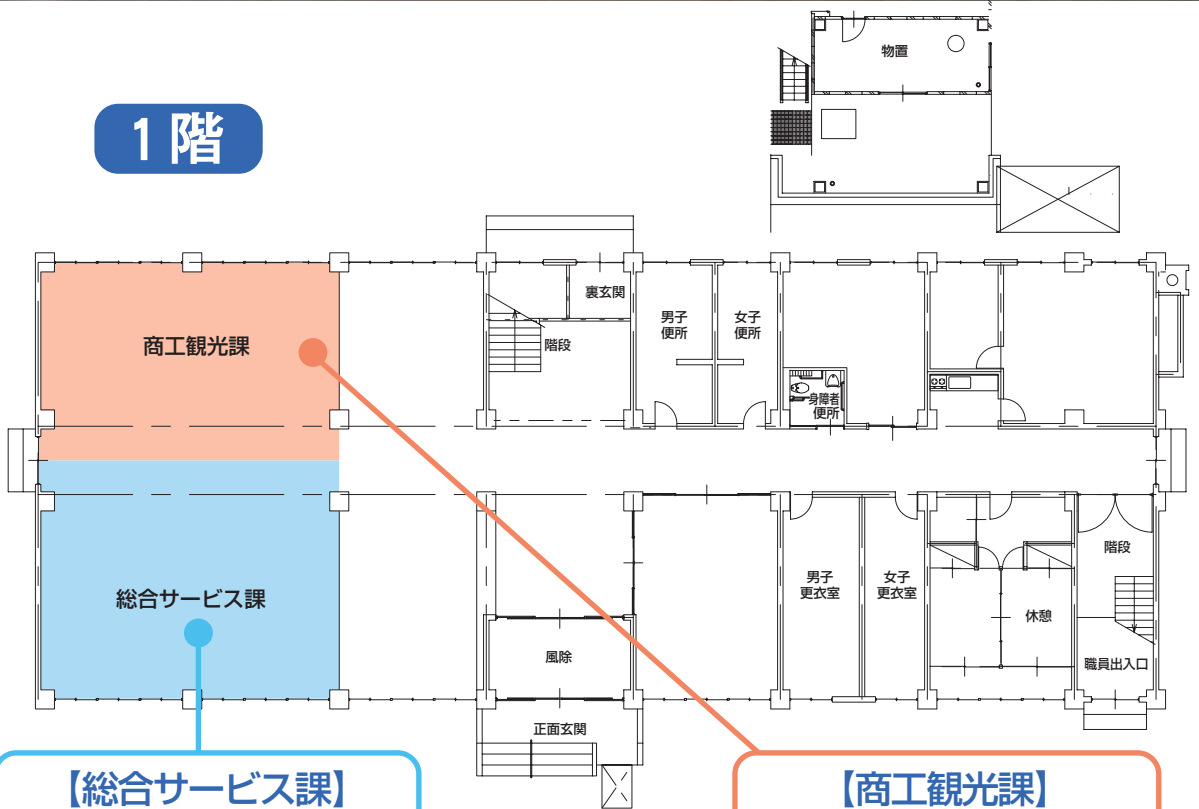

1階

- 【総合サービス課】**
- 主幹(兼)課長 …… 坂本 昇
 - 【総合窓口班】
 - 課長補佐(兼)班長 … 藤肥 典子
 - 上席主査 …… 鈴木 邦子
 - 主査 …… 高橋 壽夫
 - 上席主任 …… 高橋 幸子
 - 上席主任 …… 高橋 勉
 - 主任 …… 高橋 奈弥
 - 主事 …… 高橋 泉
 - 【地域振興班】
 - 課長補佐(兼)班長 … 寺山 幸男
 - 主任 …… 出雲 憲司
 - 上席主任技師 …… 武藤 和夫
 - 技師 …… 田口 康一