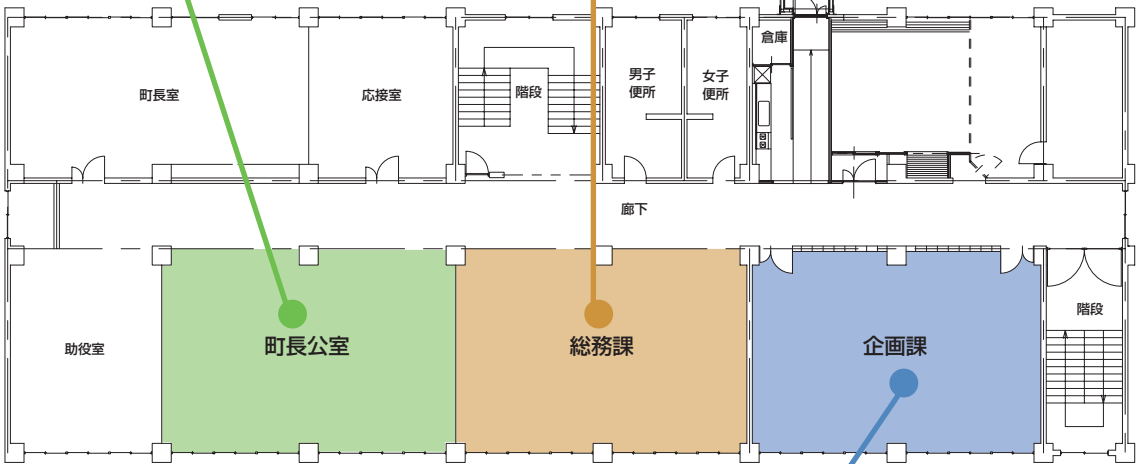

庁舎案内

六郷庁舎

2階

町長職務執行者 … 藤嶋長右工門

【町長公室】

室長 …………… 小原 正彦
参事(兼)室長補佐 … 高橋 薫

【行政推進班】

室長補佐(兼)班長 … 池田 茂基
上席主任 …………… 奥山智佳等
主任 …………… 佐藤 剛
主任 …………… 渋谷 望
主事 …………… 武藤 弥生
技師 …………… 佐藤 浩史

【秘書広報班】

室長補佐(兼)班長 … 大阪佳代子
主任 …………… 九島 圭子
主任 …………… 深澤 文仁
主事 …………… 澤野 友美
上席主任技師 ……… 煤賀 龍一
技師 …………… 小田長 衛

【総務課】

主幹(兼)課長 ……… 二藤 誠祥
参事(兼)課長補佐 … 草薙 正子

【行政班】

課長補佐(兼)班長 … 高橋 潔
主査 …………… 藤田 信晴
主査 …………… 小田長光仁
上席主任 …………… 及川妃都美
主任 …………… 鈴木 淳
上席主任技師 ……… 高橋 幸子
主任技師 …………… 谷口 綾子

【財政班】

主査(兼)班長 ……… 本間 和彦
上席主任 …………… 高橋 博和
主任 …………… 照井 修
主事 …………… 西鳥羽博子

【管財班】

主査(兼)班長 ……… 高橋 久也
上席主査 …………… 佐々木久志
主査 …………… 齊藤 敦子

【企画課】

課長 …………… 山内 英世
参事(兼)課長補佐 … 渋谷 陽嗣

【企画班】

課長補佐(兼)班長 … 梅山 正之
主査 …………… 高橋 圭子
主任 …………… 熊谷 和幸
主事 …………… 照井美貴夫

【情報推進班】

課長補佐(兼)班長 … 高橋 建
上席主任 …………… 佐藤 正子
主任 …………… 半田 裕幸