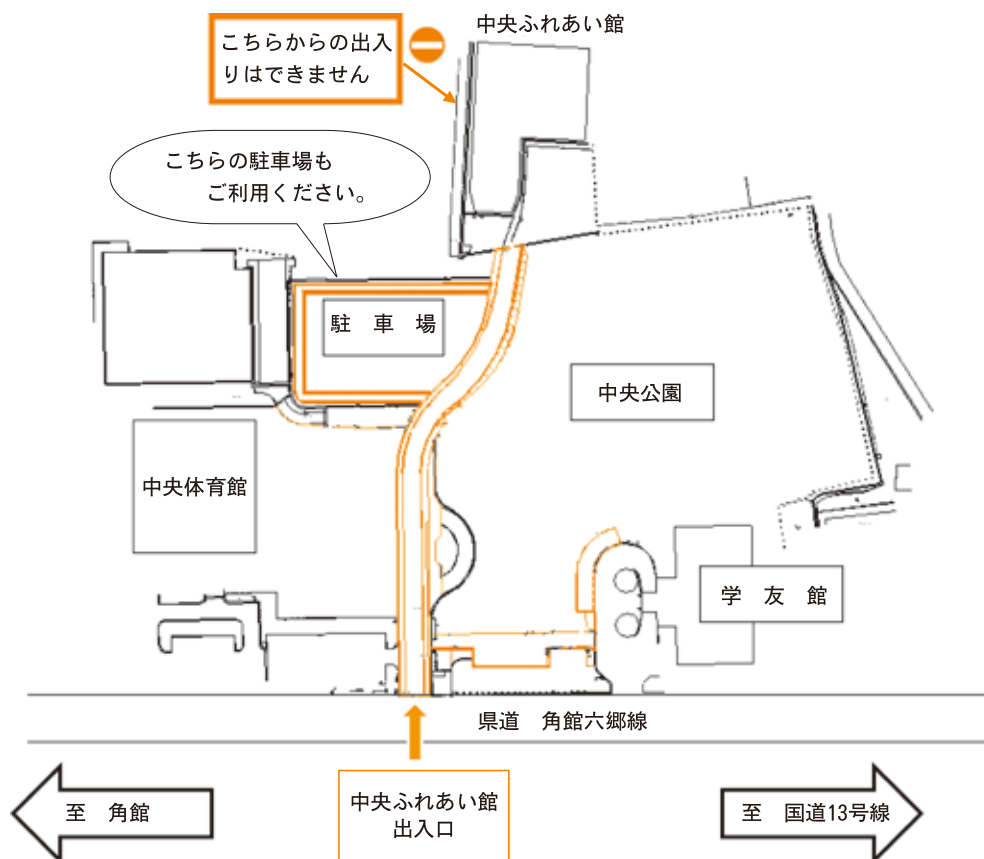

ご注意ください！ 中央ふれあい館の出入り口が変わっています

中央公園連絡道路・駐車場整備工事に伴い、中央ふれあい館（旧清水苑）への出入り口が旧六郷公民館側（県道側）に変わっています。中央ふれあい館東口からの出入りはできなくなっていますのでご注意ください。

■中央体育館の利用申し込みについて

これまで学友館で受け付けていた中央体育館の使用申し込み等の手続きを中央ふれあい館に変更します。ご協力をお願いします。