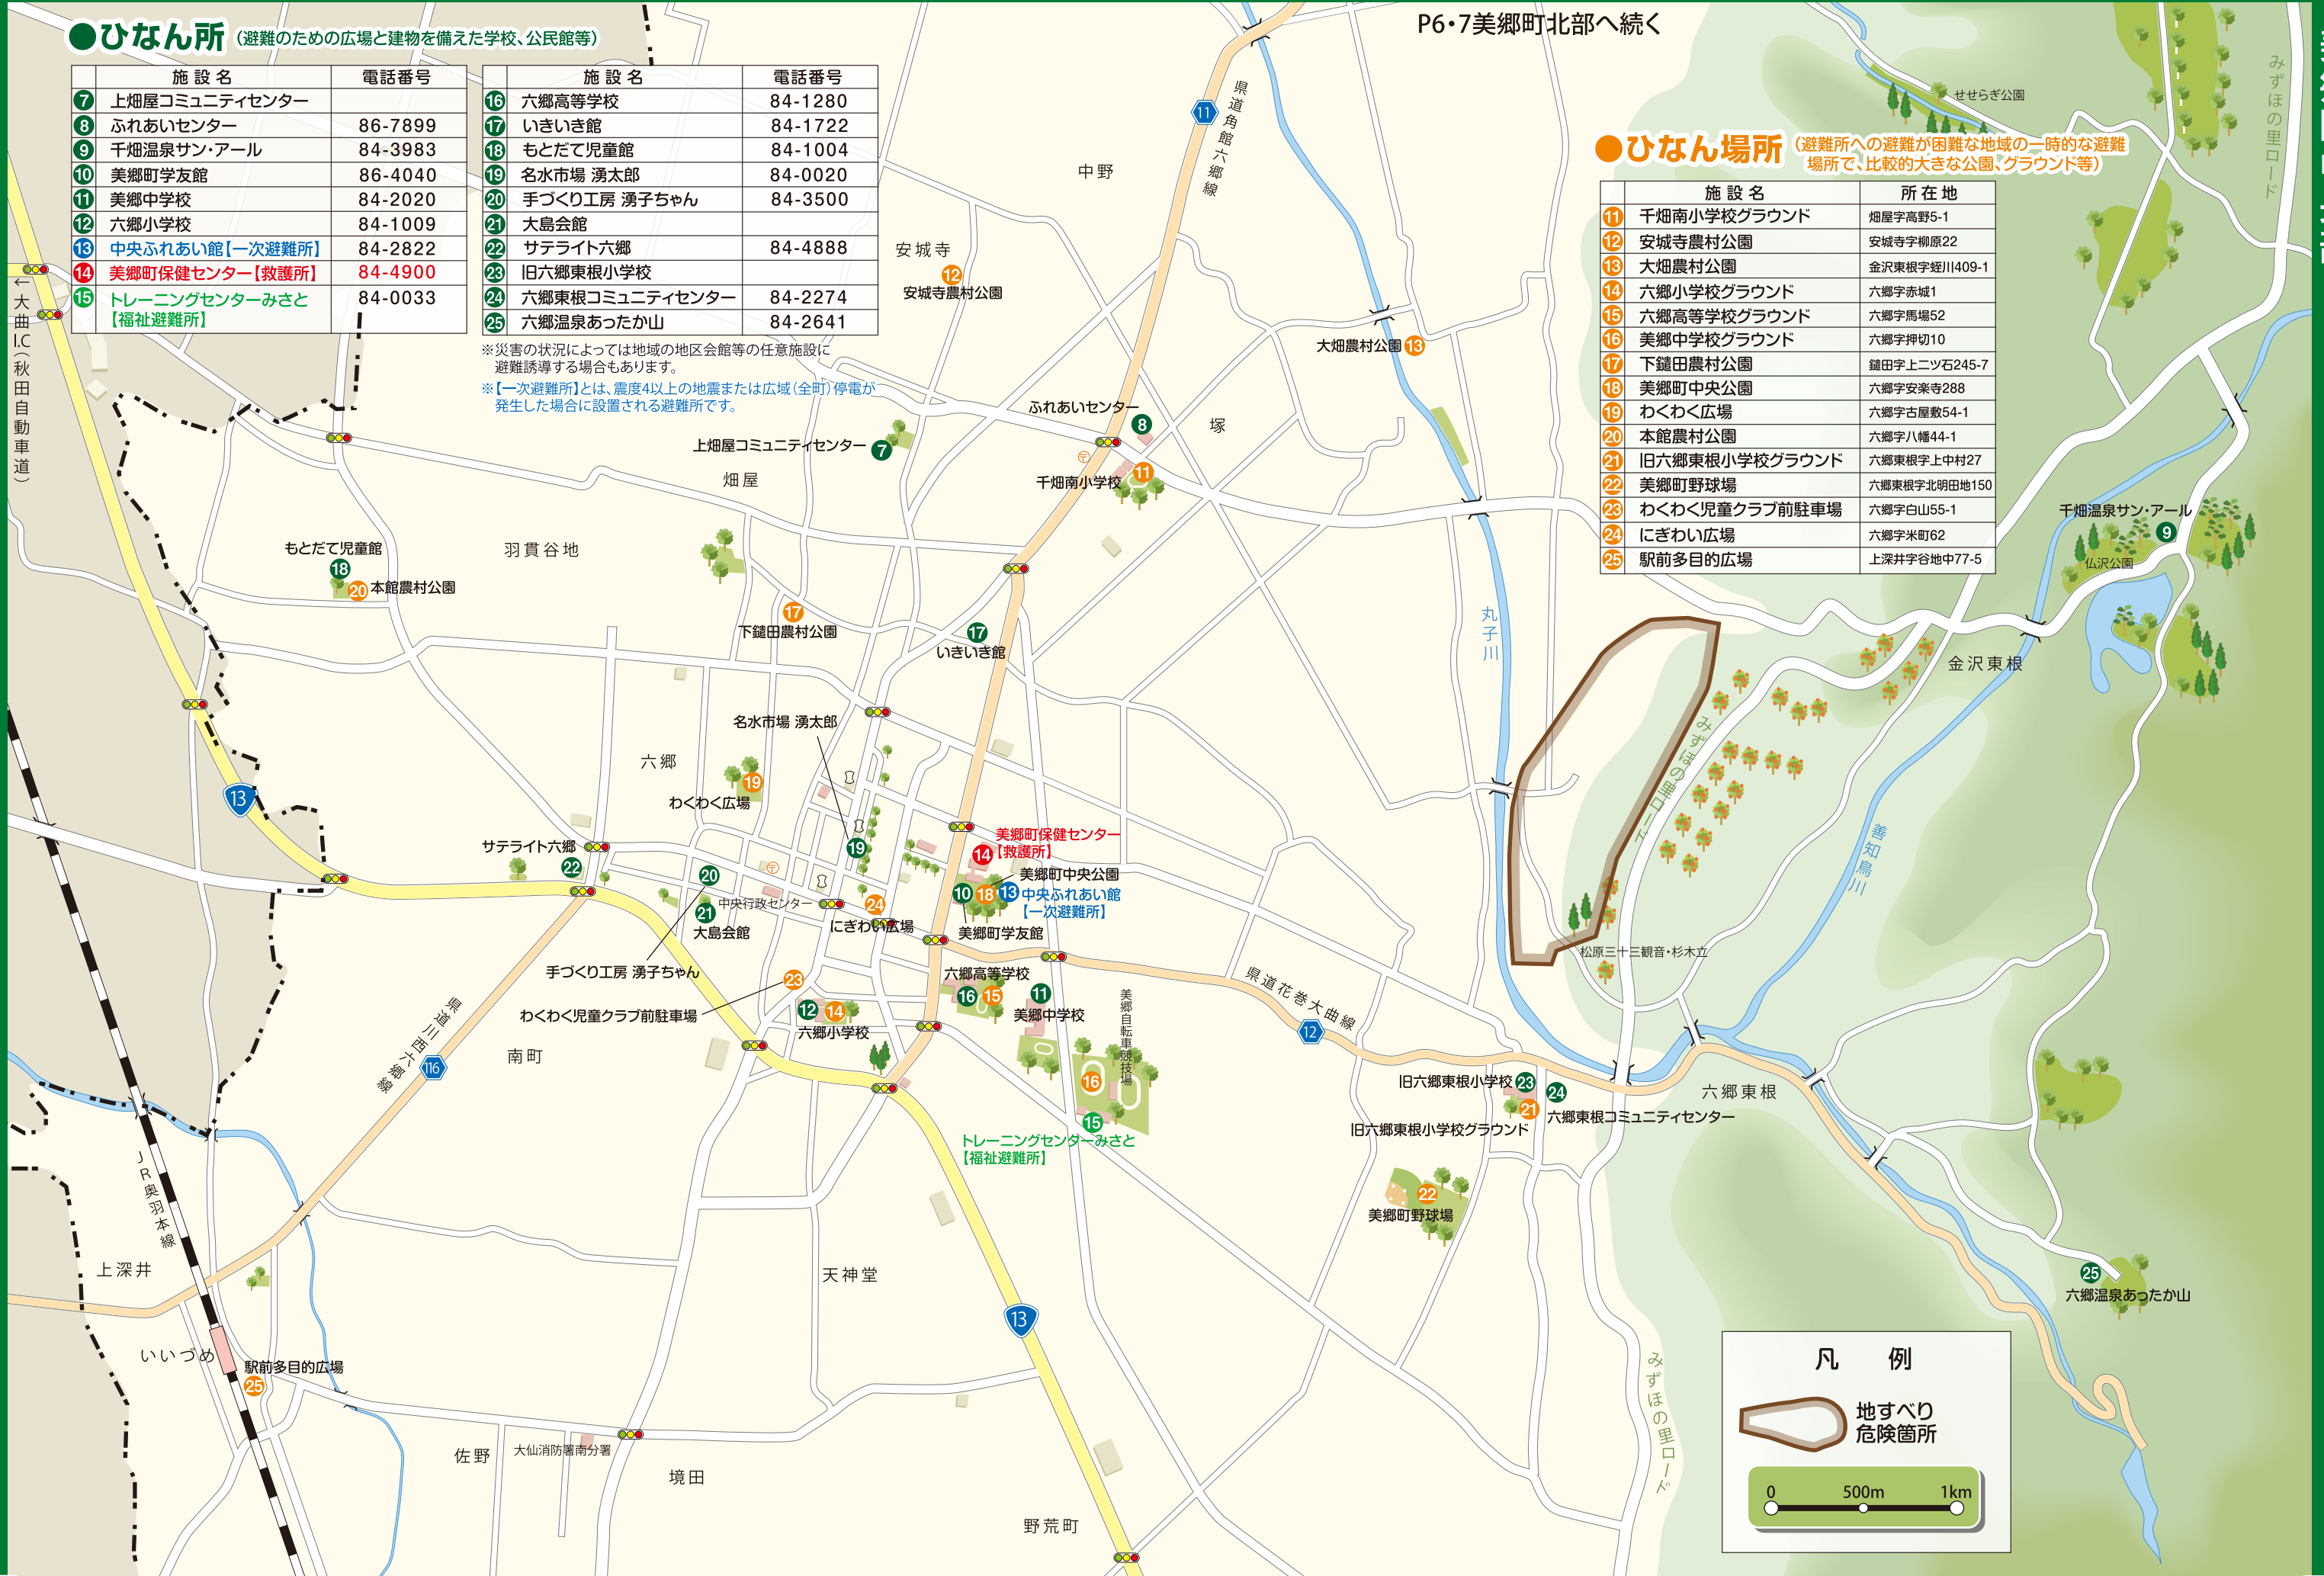

●ひなん所 (避難のための広場と建物を備えた学校、公民館等)

施設名	電話番号	施設名	電話番号
7 上畑屋コミュニティセンター		16 六郷高等学校	84-1280
8 ふれあいセンター	86-7899	17 いきいき館	84-1722
9 千畑温泉サン・アール	84-3983	18 もとだて児童館	84-1004
10 美郷町学友館	86-4040	19 名水市場 湧太郎	84-0020
11 美郷中学校	84-2020	20 手づくり工房 湧子ちゃん	84-3500
12 六郷小学校	84-1009	21 大島会館	
13 中央ふれあい館【一次避難所】	84-2822	22 サテライト六郷	84-4888
14 美郷町保健センター【救護所】	84-4900	23 旧六郷東根小学校	
15 トレーニングセンターみさと【福祉避難所】	84-0033	24 六郷東根コミュニティセンター	84-2274
		25 六郷温泉あつたか山	84-2641

※災害の状況によっては地域の地区会館等の任意施設に避難誘導する場合があります。  
 ※【一次避難所】とは、震度4以上の地震または広域(全町)停電が発生した場合に設置される避難所です。

P6・7美郷町北部へ続く

●ひなん場所 (避難所への避難が困難な地域の一時的な避難場所、比較的大きな公園、グラウンド等)

施設名	所在地
11 千畑南小学校グラウンド	畑屋字高野5-1
12 安城寺農村公園	安城寺字柳原22
13 大畑農村公園	金沢東根字蛭川409-1
14 六郷小学校グラウンド	六郷字赤城1
15 六郷高等学校グラウンド	六郷字馬場52
16 美郷中学校グラウンド	六郷字押切10
17 下鎌田農村公園	鎌田字上二ツ石245-7
18 美郷町中央公園	六郷字安楽寺288
19 わくわく広場	六郷字古屋敷54-1
20 本館農村公園	六郷字八幡44-1
21 旧六郷東根小学校グラウンド	六郷東根字上中村27
22 美郷町野球場	六郷東根字北朝田地150
23 わくわく児童クラブ前駐車場	六郷字白山55-1
24 にぎわい広場	六郷字米町62
25 駅前多目的広場	上深井字谷地中77-5

凡例

地すべり危険箇所

0 500m 1km