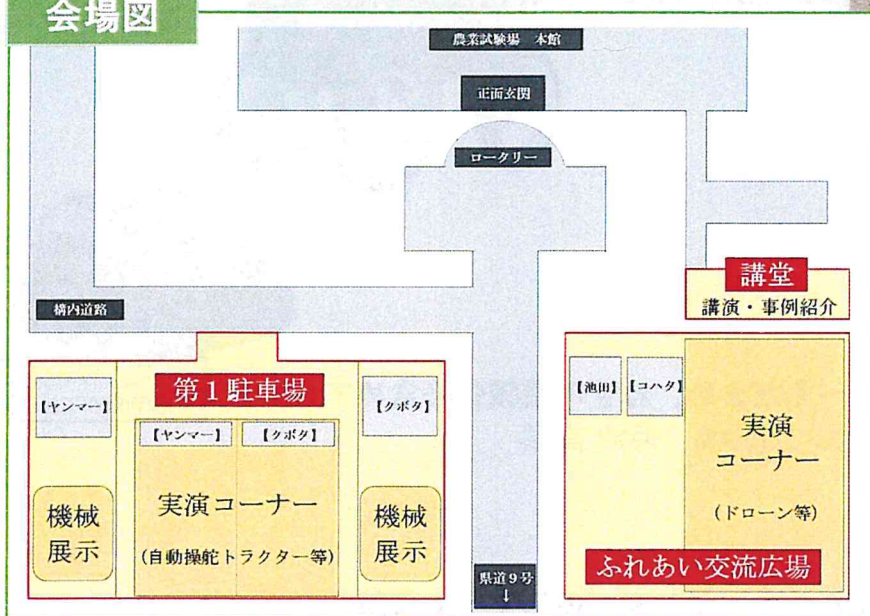

会場：秋田県農業試験場

(秋田市雄和相川字源八沢34-1)

参加メーカー

クボタアグリサービス(株)、(株)池田、
ヤンマーアグリジャパン(株)、(株)コハタ

ひっぱりくん
トラクター
直装ユニット
(TDS-K-0)

会場図

農業用ドローン (T25)

詳細は裏面へ！

【お問い合わせ】 秋田県農林水産部園芸振興課

TEL：018-860-1803

FAX：018-860-3822

スマート農機の展示会・実演会

会場：第1駐車場、ふれあい交流広場

○スマート農機の展示 9:30～15:00

○実演会

- ・自動操舵トラクター、乗用管理機 等
 ヤンマーアグリジャパン(株) 10:30～11:00
 クボタアグリサービス(株) 11:00～11:30