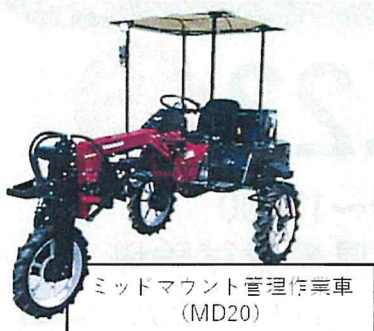

スマート農機の展示会・実演会

会場：第1駐車場、ふれあい交流広場

○スマート農機の展示 9:30～15:00

○実演会

- ・自動操舵トラクター、乗用管理機 等
  ヤンマーアグリジャパン(株) 10:30～11:00
  クボタアグリサービス(株) 11:00～11:30

- ・ドローン
  (株)池田、(株)コハタ 13:30～14:00