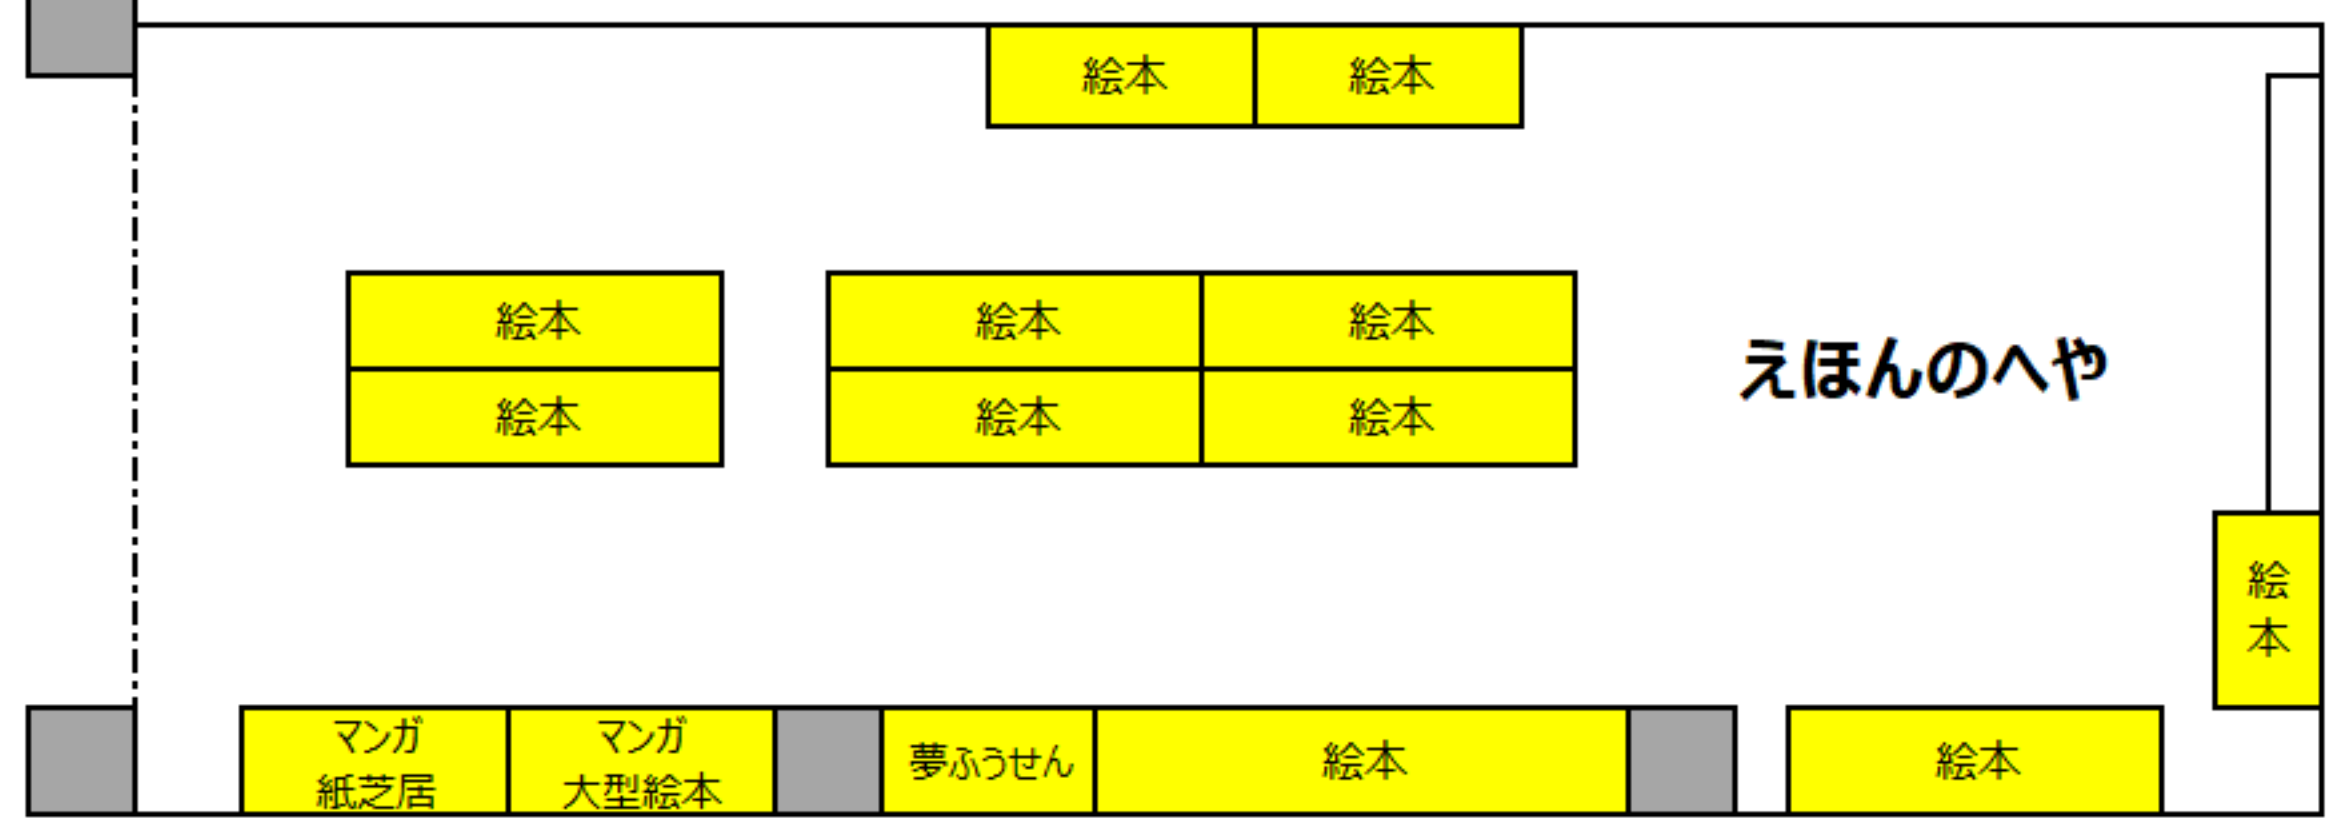

美郷町学友館（町立図書館）案内

◇開館時間 午前9時～午後7時

◇休館日 毎週月曜日(月曜日が祝日の場合は火曜日)  
年末年始(12月29日～1月3日)  
図書整理期間

◇貸出冊数 一人10冊まで(新着は5冊まで)

◇貸出期間 15日以内

◇お問い合わせ 美郷町学友館 TEL0187-84-4040  
町立図書館直通 TEL0187-84-4920

児童図書

←図書館入口

事務室（美郷町役場六郷出張所）

ロビー

↓トイレ ↓玄関